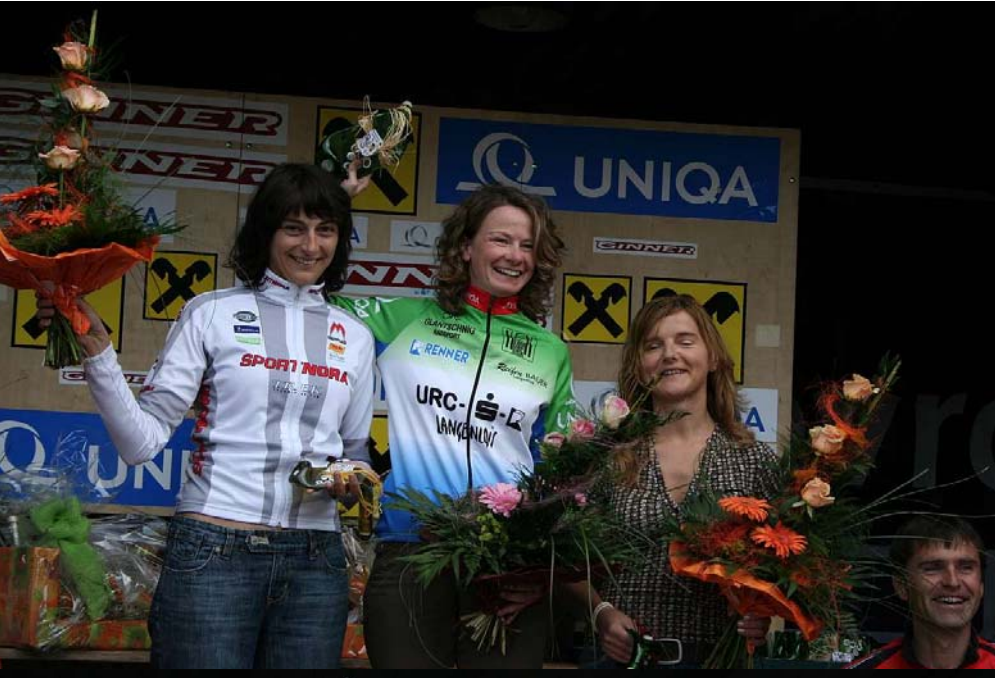

die neue Herausforderung

Weinsteintour Mühdorf / Wachau

präsentiert von